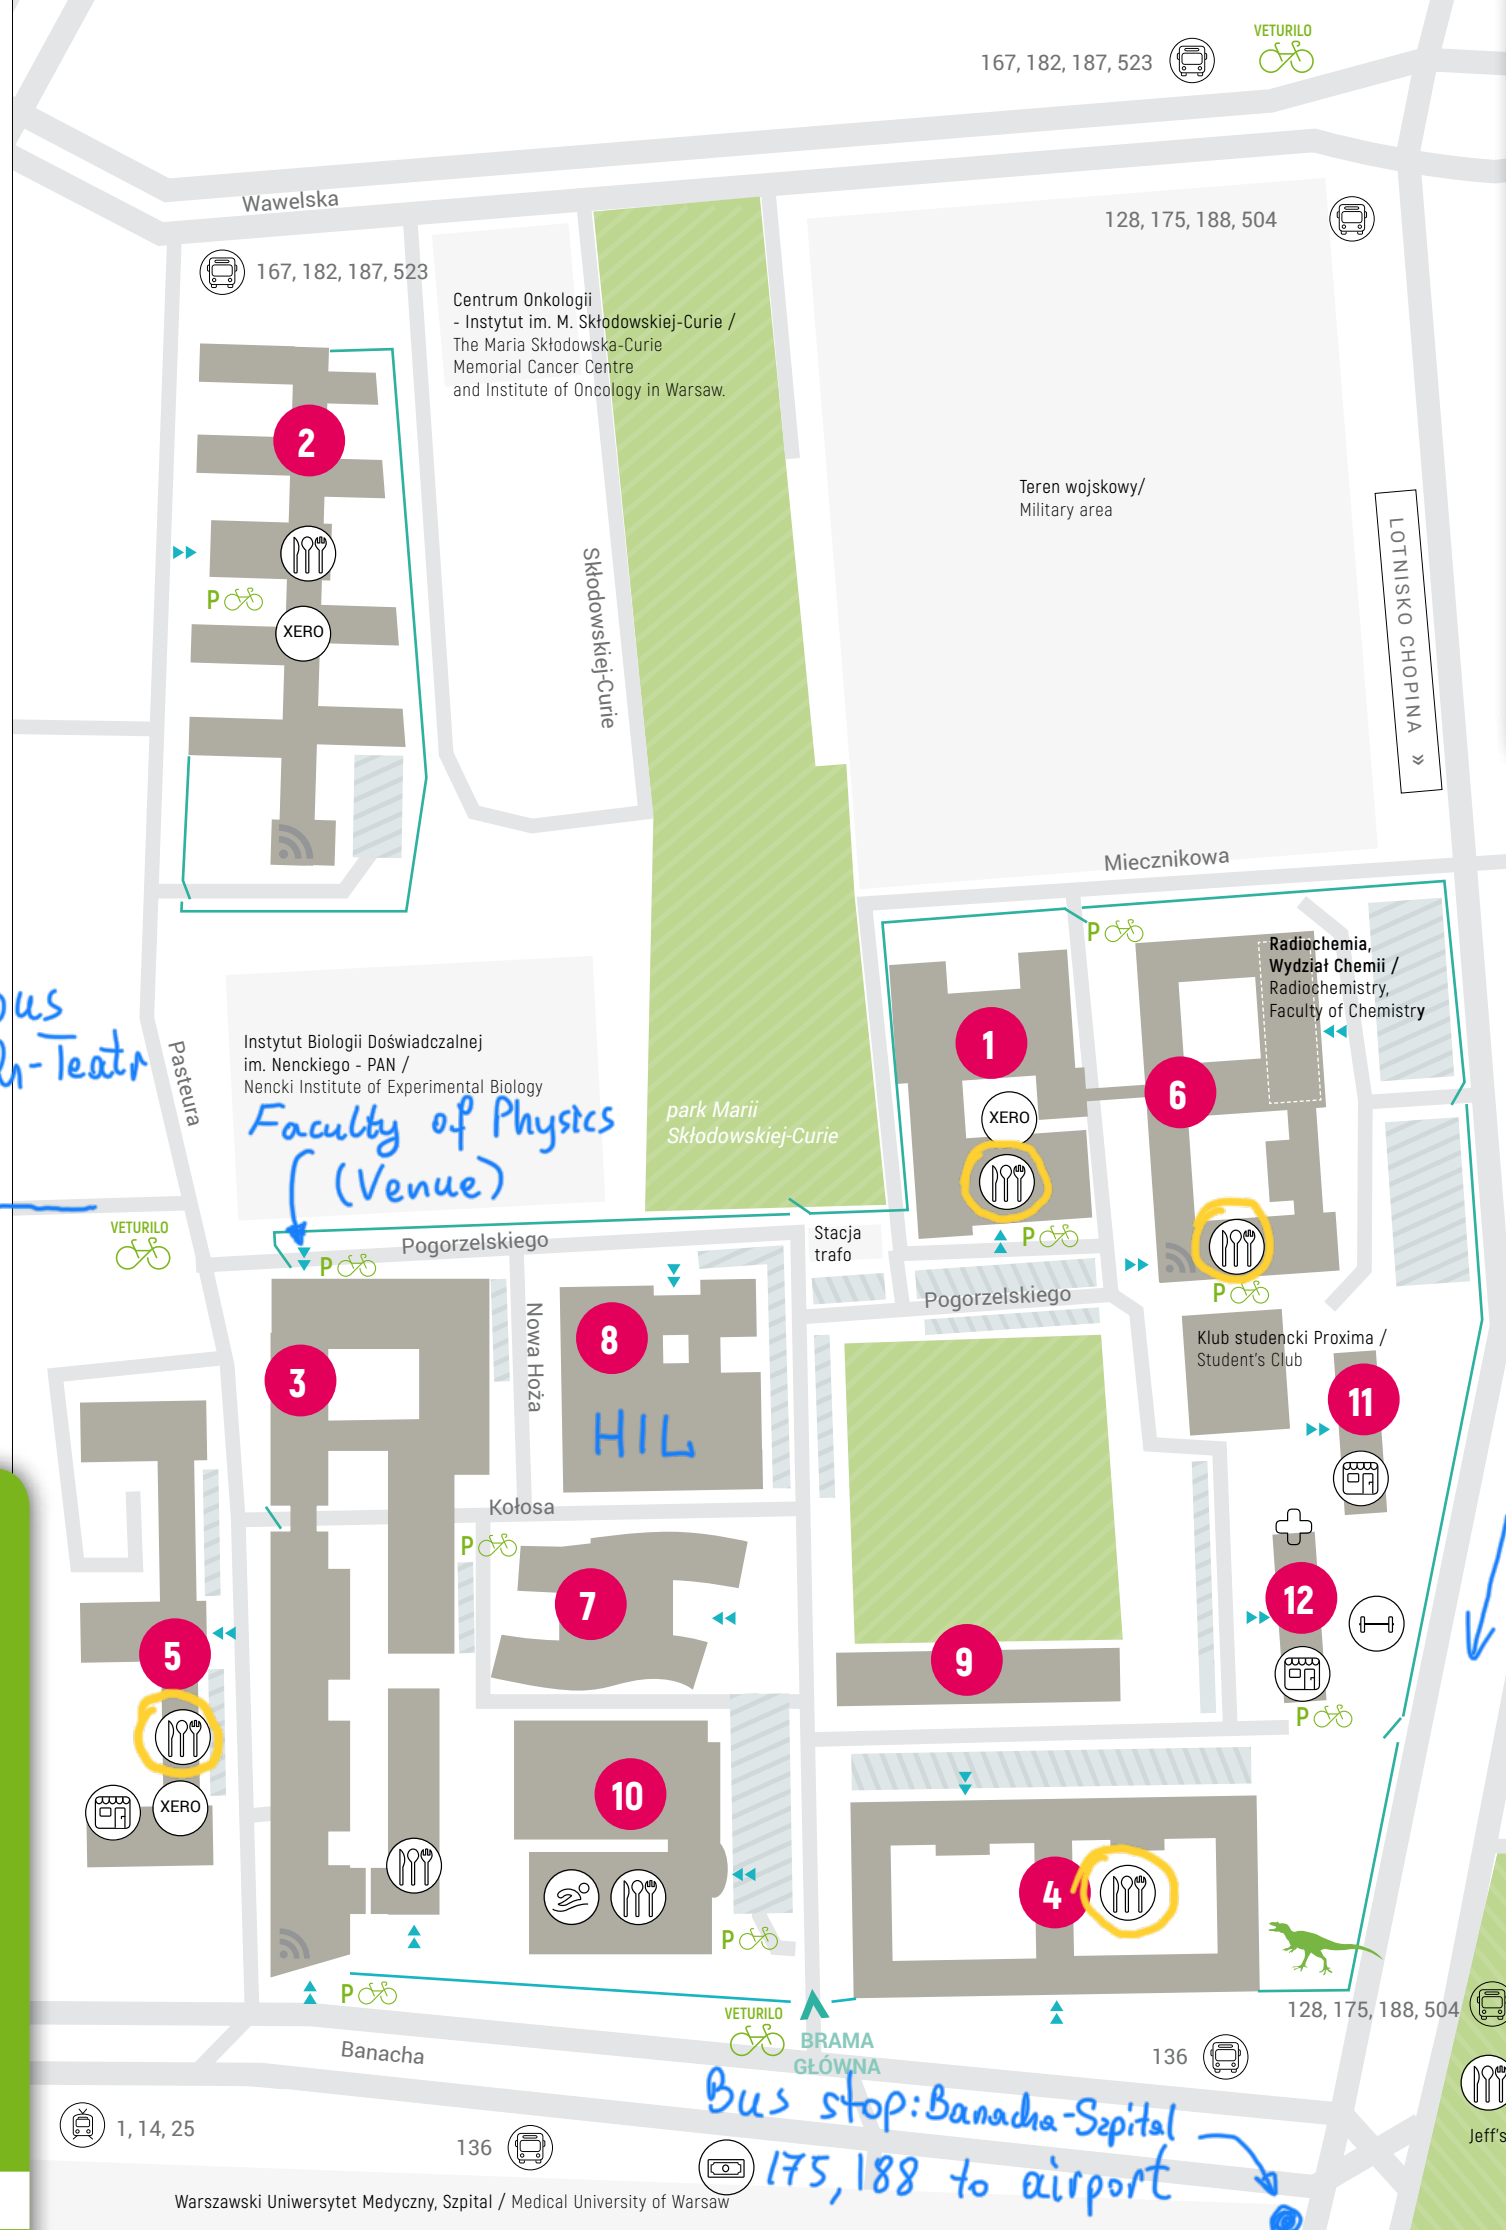

# KAMPUS OCHOTA

CAMPUS OCHOTA

MAPA / MAP

- 1 Wydział Biologii UW  
Faculty of Biology
- 2 Wydział Chemii UW  
Faculty of Chemistry
- 3 Wydział Fizyki UW  
Faculty of Physics
- 4 Wydział Geologii UW  
Faculty of Geology
- 5 Wydział Matematyki, Informatyki  
i Mechaniki UW  
Faculty of Mathematics, Informatics  
and Mechanics
- 6 Centrum Nauk Biologiczno-Chemicznych UW  
Biological and Chemical Research Centre
- 7 Centrum Nowych Technologii UW  
Centre of New Technologies
- 8 Środowiskowe Laboratorium  
Ciężkich Jonów UW  
Heavy Ion Laboratory
- 9 Ośrodek Badań nad Migracjami  
Centre of Migration Research
- 10 Centrum Sportu i Rekreacji UW  
Sports and Recreation Centre
- 11 Dom Studenta 1 „Muchomorek”  
Residence Hall 1
- 12 Dom Studenta 2 „Żwirtek”  
Residence Hall 2
- 13 Wydziału Psychologii - planowana budowa  
Soon-to-be Faculty of Psychology

*Eating place*

*Troum & bus  
stops: Och-Teatr*

*Airport  
(Chopin)*

*Bus stop: Banacha-Szpital  
175, 188 to airport*

**LEGENDA:**

- sale dydaktyczne / lecture halls
- sale seminaryjne / seminar rooms
- laboratoria / laboratories
- biblioteka / library
- bufet / buffet
- basen / swimming pool
- miejsca noclegowe / accommodation
- siłownia zewnętrzna / outdoor fitness
- sklep / shop
- bankomat / ATM
- główne wejście / main entrances
- wjazd na kampus / the main gate
- wejście na teren kampusu / way into the campus
- parking
- wifi
- CenterMed